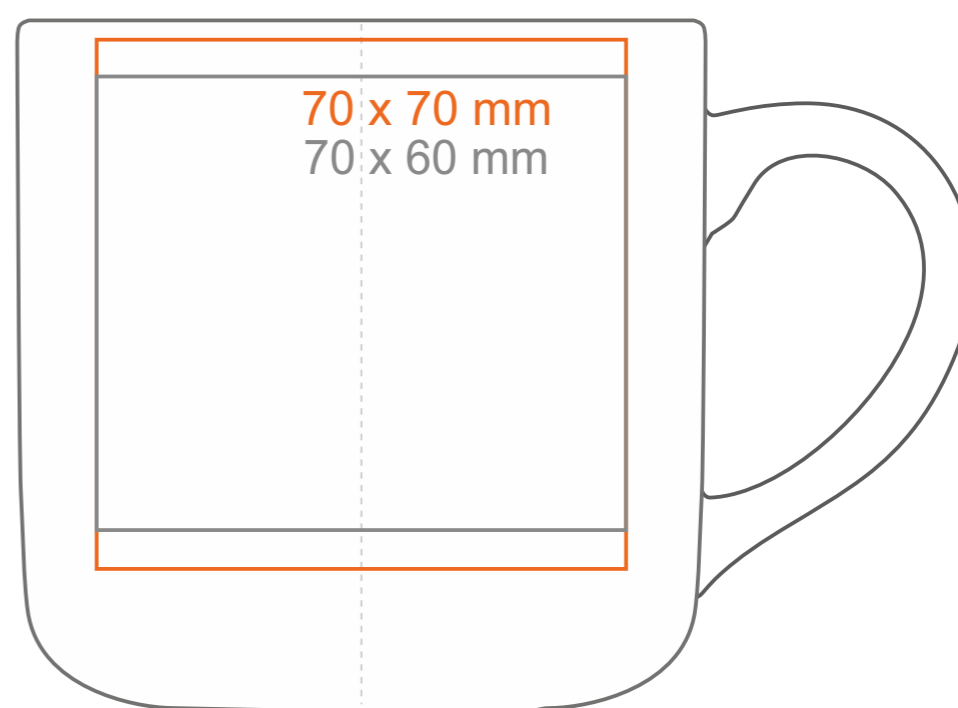

M_501 Diego Pure

350 ml / h: 91 mm / Ø 91 mm

Nadruk na uchu	- 90 x 10 mm
Nadruk wewnątrz na ściance	- 50 x 15 mm
Nadruk wewnątrz na dnie	- Ø 55 mm
Nadruk od spodu	- Ø 45 mm

*W przypadku projektów dla kalkomanii wybiegających poza standardową powierzchnię nadruku prosimy o kontakt z działem handlowym.