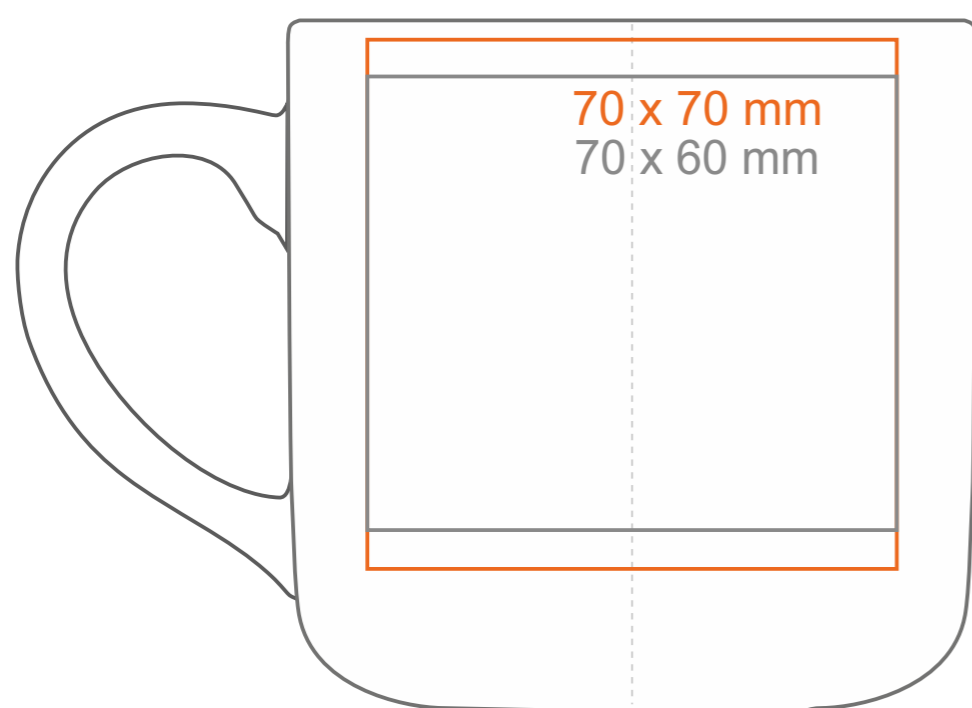

M_501 Diego Pure

350 ml / h: 91 mm / Ø 91 mm

Nadruk na uchu	- 90 x 10 mm
Nadruk wewnątrz na ściance	- 50 x 15 mm
Nadruk wewnątrz na dnie	- Ø 55 mm
Nadruk od spodu	- Ø 45 mm

*W przypadku projektów dla kalkomanii wybiegających poza standardową powierzchnię nadruku prosimy o kontakt z działem handlowym.