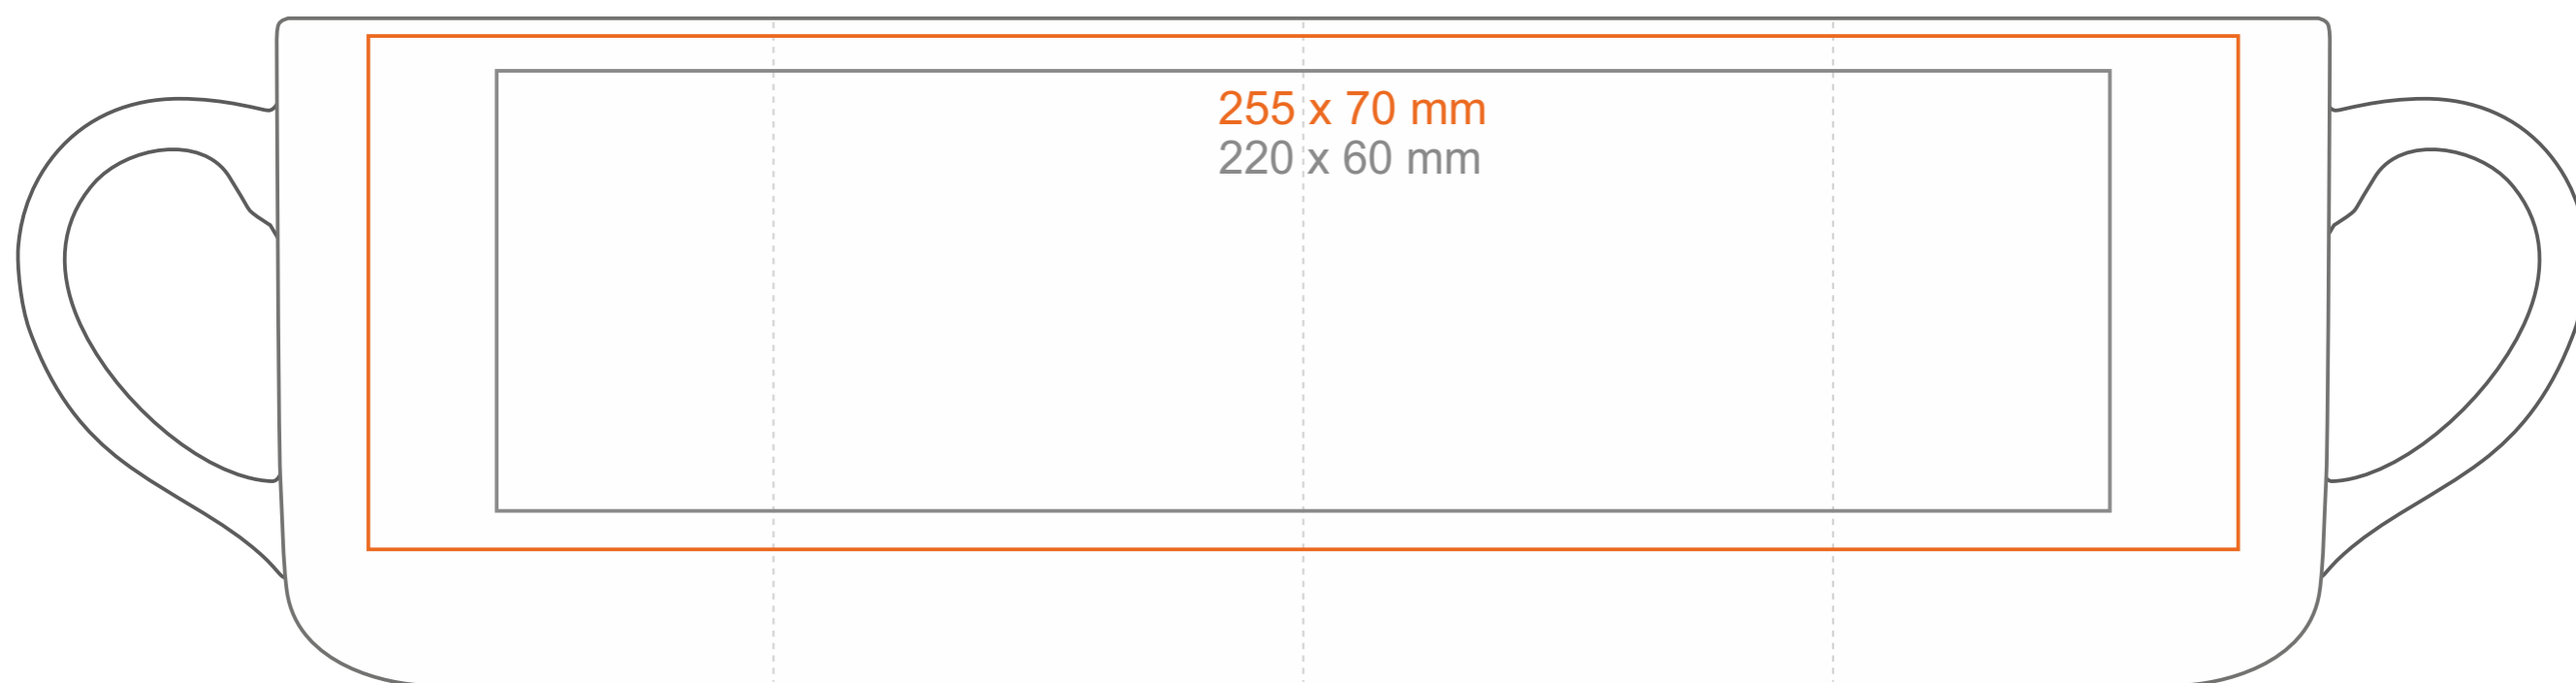

M_501 Diego Pure

350 ml / h: 91 mm / Ø 91 mm

Nadruk na uchu	- 90 x 10 mm
Nadruk wewnątrz na ściance	- 50 x 15 mm
Nadruk wewnątrz na dnie	- Ø 55 mm
Nadruk od spodu	- Ø 45 mm

*W przypadku projektów dla kalkomanii wybiegających poza standardową powierzchnię nadruku prosimy o kontakt z działem handlowym.